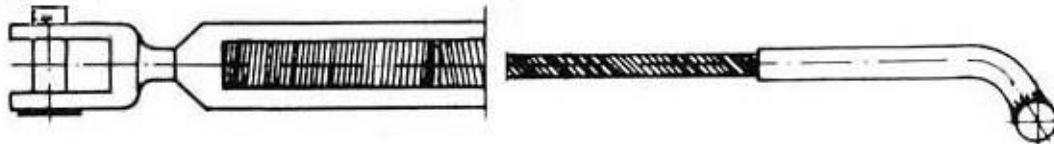

Terminals fertig mit dem Edelstahldrahtseil aufgewalzt

Bausausführung: Wantenspanner – Hakenterminal

inkl. Stophhülse  für die Saling

Selden Wantenspanner mit Körper aus Bronze ([Beschreibung](#) )

Wantendraht

Rostfreier Draht, aus Edelstahl VA ([Beschreibung](#) )

Sehr steifer und dehnungsarmer Draht für Wanten und Stagen. Seewasser- und Säurebeständig

[Sicherheitshinweise](#)